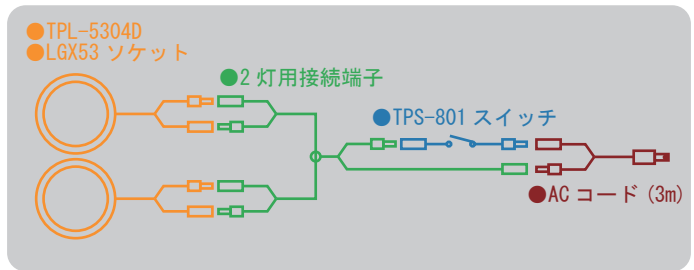

ハイパワー LED ダウンライト

NEW!!

ハイパワーLEDダウンライト TPL-5304D取扱い注意事項

- ・取付け、取外しは必ず専門業者に依頼してください。
- ・機器に燃えやすいものを近づけないでください。
- ・長時間において光を当て続けると被照射物が変色する可能性があります。
- ・機器に水、蒸気等を近づけないでください。(※防水ではありません。)
- ・お手入れの際は必ず電源を切って行ってください。
- ・お手入れの際は乾いた柔らかい布で行ってください。(※薬品やタワシ等硬いものは故障の原因になります。)
- ・機器の近くに発熱物を置かないでください。
- ・機器点灯時もしくは、消灯後しばらくは機器が熱いので触れないでください。
- ・機器が破損をしたまま使用を続けしないでください。
- ・機器に異常を感じたら電源を切り、販売店へご相談ください。

- ○ハイパワーLED1W×3ヶ使用タイプ (TPL-5304D)
- ○GX53埋込ソケット (LGX53ソケット)

- ○家具用丸穴スイッチ(TPS-801)

●	品名
●	ハイパワーLED1W×3ヶ使用タイプ(TPL-5304D)
	LED仕様：電球色LED630LUX/30cm直下
	消費電力：100V 4W・トランス不要

●	品名	仕上
●	GX53埋込ソケット(LGX53ソケット)	黒、白
	電源：100V用リード線200mmコネクター付	

画像は黒

●	品名	仕上
●	家具用丸穴スイッチ(TPS-801)	黒、白

画像は黒

●	品名
●	ACコード3m

●	品名
●	2灯用接続端子 (pc1500×pc200-pc100)

●	品名
●	延長コード2m (pc2000)

■ 組合せ使用例

・1灯式

・2灯式

・3灯式

NOGUCHI HARDWARE

www.noguchi-hw.com

本社・営業推進室 東京都台東区竜泉 3-11-3 〒110-0012
TEL 03-3875-1125 FAX 03-3871-0178
草加営業所 埼玉県草加市八幡町 93 〒340-0006
TEL 048-931-9012 FAX 048-932-2555

北海道営業所 北海道旭川市八条通 18 丁目目 6 〒078-8218
TEL 0166-31-4228 FAX 0166-31-4229
甲府営業所 山梨県甲府市国母 4-5-16 〒400-0043
TEL 055-228-2005 FAX 055-228-3470