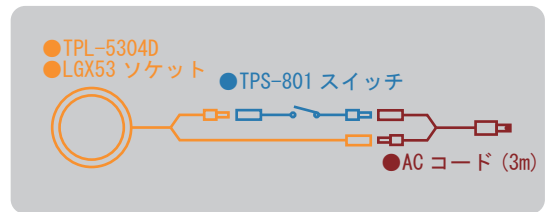

■ 組合せ使用例

・1灯式