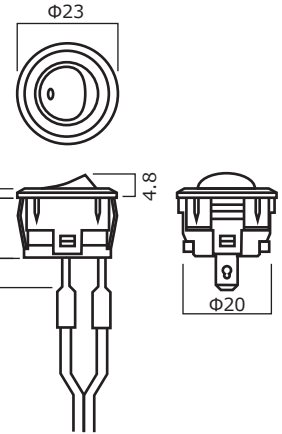

- ハイパワーLED1W×3ヶ使用タイプ (TPL-5304D)
- GX53埋込ソケット (LGX53ソケット)

- 家具用丸穴スイッチ(TPS-801)

●	品名
●	ハイパワーLED1W×3ヶ使用タイプ(TPL-5304D)
	LED仕様：電球色LED630LUX/30cm直下
	消費電力：100V 4W・トランス不要

●	品名	仕上
●	GX53埋込ソケット(LGX53ソケット)	黒、白
	電源：100V用リード線200mmコネクター付	

画像は黒

●	品名	仕上
●	家具用丸穴スイッチ(TPS-801)	黒、白

画像は黒

●	品名
●	ACコード3m

●	品名
●	2灯用接続端子 (pc1500×pc200-pc100)

●	品名
●	延長コード2m (pc2000)