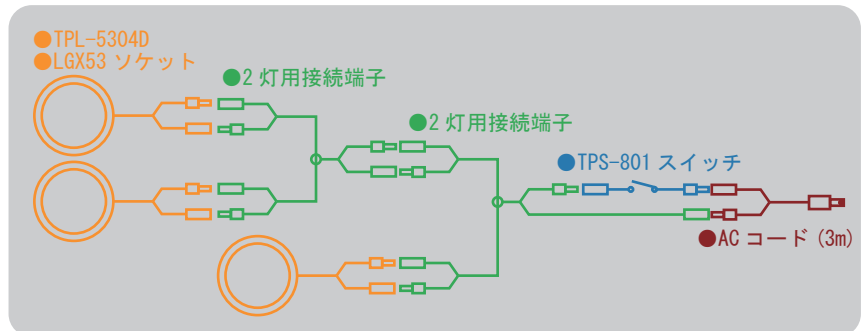

画像は黒

●	品名	仕上
●	家具用丸穴スイッチ(TPS-801)	黒、白

画像は黒

●	品名
●	ACコード3m

●	品名
●	2灯用接続端子 (pc1500×pc200-pc100)

●	品名
●	延長コード2m (pc2000)

## ■ 組合せ使用例

・1灯式

・2灯式

・3灯式

**NOGUCHI HARDWARE**

www.noguchi-hw.com

本社・営業推進室 東京都台東区竜泉 3-11-3 〒110-0012  
TEL 03-3875-1125 FAX 03-3871-0178  
草加営業所 埼玉県草加市八幡町 93 〒340-0006  
TEL 048-931-9012 FAX 048-932-2555

北海道営業所 北海道旭川市八条通 18 丁目目 6 〒078-8218  
TEL 0166-31-4228 FAX 0166-31-4229  
甲府営業所 山梨県甲府市国母 4-5-16 〒400-0043  
TEL 055-228-2005 FAX 055-228-3470