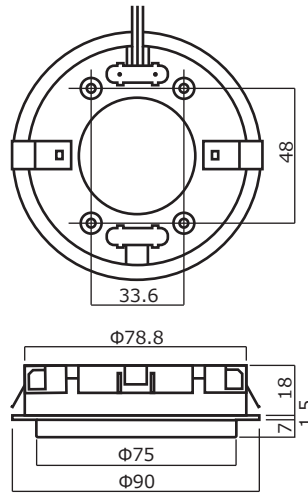

- ○家具用丸穴スイッチ(TPS-801)