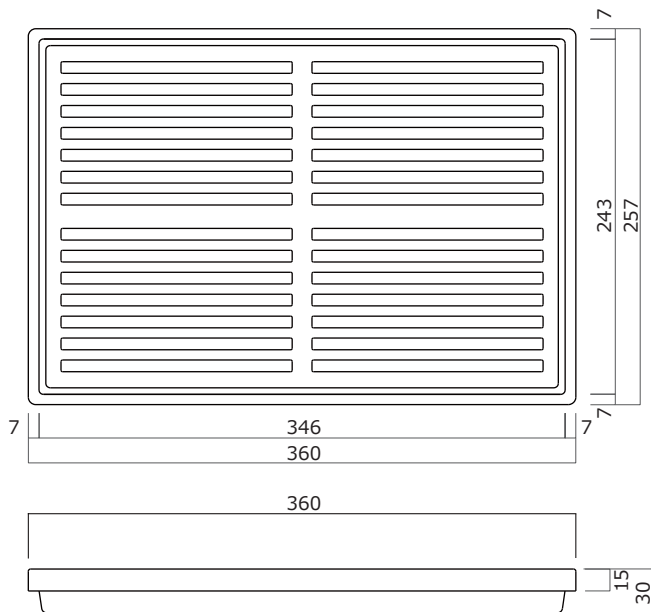

# 収納トレー DLR-M

NEW!!

- ・ 様々な用途に使えるマルチトレーです。
- ・ 異素材と合せても違和感なくご使用いただける仕上色です。
- ・ スタッキングが可能ですので在庫に場所をとりません。

品名	仕上	材質
収納トレー DLR-M	ライトブラウン	ポリプロピレン

**NOGUCHI HARDWARE** [www.noguchi-hw.com](http://www.noguchi-hw.com)