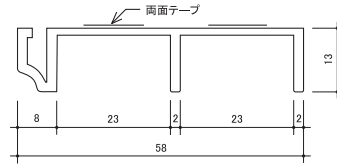

### ■ベージュ色が追加になり長さを変更になります

■ GK 上レール

品名	仕上	長さ
GK 上レール	アイボリー ベージュ <b>NEW!!</b> ナチュラル	2,400mm→1,850mm 1,850mm 2,400mm→1,850mm

材質：PVC

■ GK 下レール

品名	仕上	長さ
GK 下レール	アイボリー ベージュ <b>NEW!!</b> ナチュラル	2,400mm→1,850mm 1,850mm 2,400mm→1,850mm

材質：PVC

■ GK 押し縁

品名	仕上	長さ
GK 押し縁	アイボリー ベージュ <b>NEW!!</b> ナチュラル	2,400mm→1,850mm 1,850mm 2,400mm→1,850mm

材質：PVC

※「GK 上レール」「GK 下レール」「GK 押し縁」は堀込加工不要で面材タッカー打て施工完了です。  
※「GK 押し縁」はガラス、アクリルなどの面材が簡易施工できる押し縁材です。  
※長さの切り換えは在庫がなくなり次第順次行います。ご了承ください。