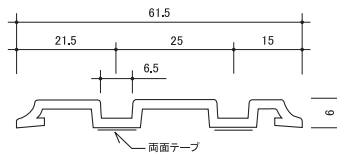

### ■ベージュ色が追加になり長さを変更になります

■ GK 上レール

品名	仕上	長さ
GK 上レール	アイボリー ベージュ <b>NEW!!</b> ナチュラル	2,400mm→1,850mm 1,850mm 2,400mm→1,850mm

材質：PVC

■ GK 下レール

品名	仕上	長さ
GK 下レール	アイボリー ベージュ <b>NEW!!</b> ナチュラル	2,400mm→1,850mm 1,850mm 2,400mm→1,850mm

材質：PVC

■ GK 押し縁

品名	仕上	長さ
GK 押し縁	アイボリー ベージュ <b>NEW!!</b> ナチュラル	2,400mm→1,850mm 1,850mm 2,400mm→1,850mm

材質：PVC

※「GK 上レール」「GK 下レール」「GK 押し縁」は堀込加工不要で面材タッカー打て施工完了です。  
※「GK 押し縁」はガラス、アクリルなどの面材が簡易施工できる押し縁材です。  
※長さの切り換えは在庫がなくなり次第順次行います。ご了承ください。