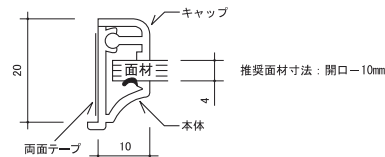

### ■ベージュ色が追加になり長さを変更になります

■ GK 上レール

品名	仕上	長さ
GK 上レール	アイボリー ベージュ <b>NEW!!</b> ナチュラル	2,400mm→1,850mm 1,850mm 2,400mm→1,850mm

材質：PVC

■ GK 下レール

品名	仕上	長さ
GK 下レール	アイボリー ベージュ <b>NEW!!</b> ナチュラル	2,400mm→1,850mm 1,850mm 2,400mm→1,850mm

材質：PVC

■ GK 押し縁

品名	仕上	長さ
GK 押し縁	アイボリー ベージュ <b>NEW!!</b> ナチュラル	2,400mm→1,850mm 1,850mm 2,400mm→1,850mm

材質：PVC

※「GK 上レール」「GK 下レール」「GK 押し縁」は堀込加工不要で面材タッカー打て施工完了です。  
※「GK 押し縁」はガラス、アクリルなどの面材が簡易施工できる押し縁材です。  
※長さの切り換えは在庫がなくなり次第順次行います。ご了承ください。