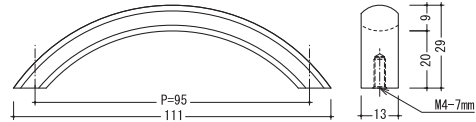

品名	仕上
GK アーチハンドル	アイボリー ベージュ NEW!! ナチュラル NEW!!

材質：ABS