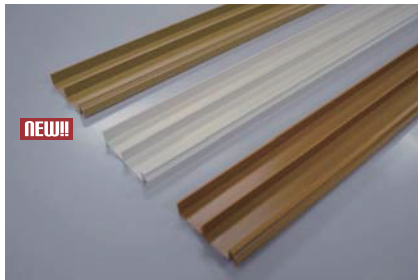

## 一部商品の新色追加・サイズ変更のご案内

「GK アーチハンドル」にベージュ、ナチュラル色が追加になりました。

「GK 上レール」「GK 下レール」「GK 押し縁」にベージュ色が追加になり、長さが 2,400mm から 1,850mm に変更になります。  
(※長さ変更は在庫品がなくなり次第、順次行います。ご了承ください。)

### ■ベージュ、ナチュラル色が追加になりました

■ GK アーチハンドル

品名	仕上
GK アーチハンドル	アイボリー ベージュ <b>NEW!!</b> ナチュラル <b>NEW!!</b>

材質：ABS

### ■ベージュ色が追加になり長さを変更になります

■ GK 上レール

品名	仕上	長さ
GK 上レール	アイボリー ベージュ <b>NEW!!</b> ナチュラル	2,400mm→1,850mm 1,850mm 2,400mm→1,850mm

材質：PVC

■ GK 下レール

品名	仕上	長さ
GK 下レール	アイボリー ベージュ <b>NEW!!</b> ナチュラル	2,400mm→1,850mm 1,850mm 2,400mm→1,850mm