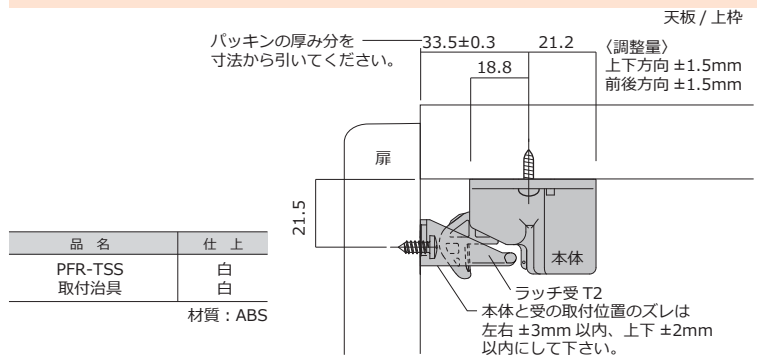

耐震ラッチ PFR-TSS