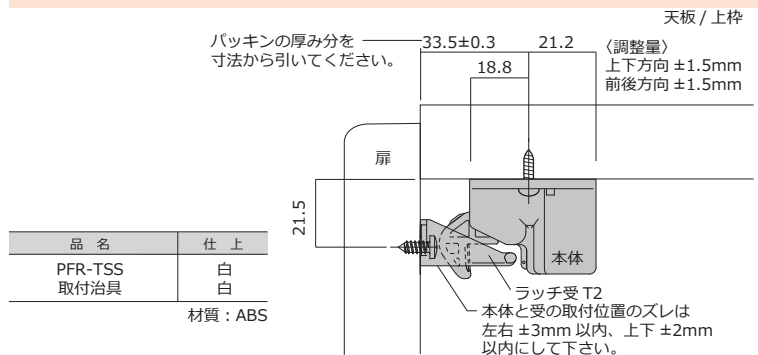

耐震ラッチ PFR-TSS