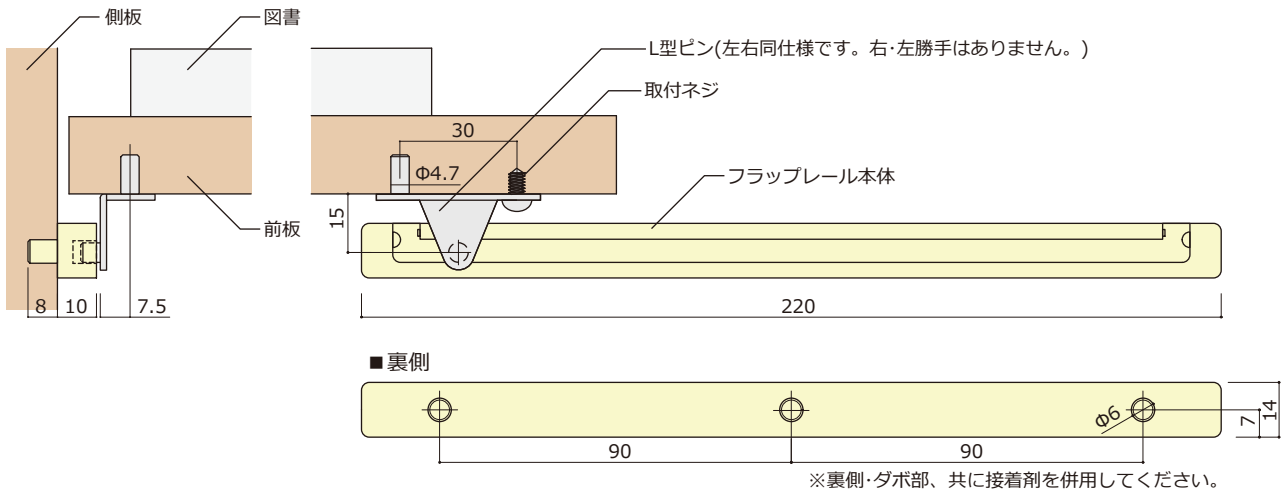

GK フラップレール

NEW!!

GK Series

特長

- ・マガジンラック用のフラップレールです。
- ・主に図書館・資料室などで使用されるレールです。
- ・本棚・書庫等にお使いください。

品名	販売単位
GK フラップレール	1S※

- 1Sで前板1枚分が施工できます。
- ※1S:レール、L型ピン、取付ネジ各2ヶ

部品名	仕上	材質
レール	アイボリー	ABS
L型ピン	Ni	鋼
取付ネジ	Ni	鋼

製品画像中の内容(レール、L型ピン、取付ネジ各2ヶ)が1セットになります。

■使い方

ご不明な点は弊社・担当者までお問い合わせください。
製品仕様は予告なく変更する場合がございます。