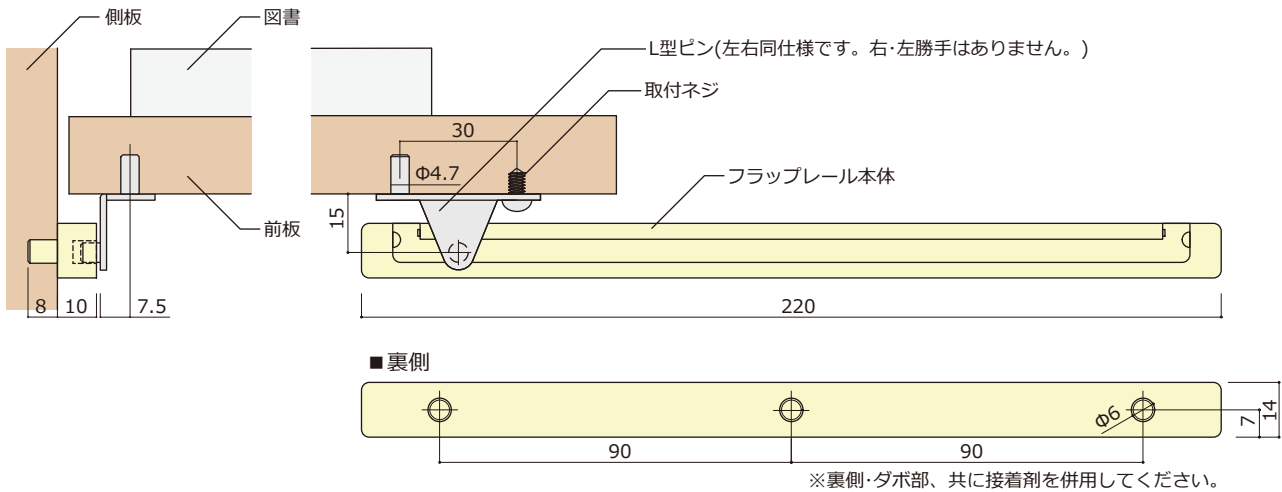

特長

- ・マガジンラック用のフラップレールです。
- ・主に図書館・資料室などで使用されるレールです。
- ・本棚・書庫等にお使いください。

品名	販売単位
GK フラップレール	1S※

- 1Sで前板1枚分が施工できます。
- ※1S:レール、L型ピン、取付ネジ各2ヶ

部品名	仕上	材質
レール	アイボリー	ABS
L型ピン	Ni	鋼
取付ネジ	Ni	鋼

製品画像中の内容(レール、L型ピン、取付ネジ各2ヶ)が1セットになります。