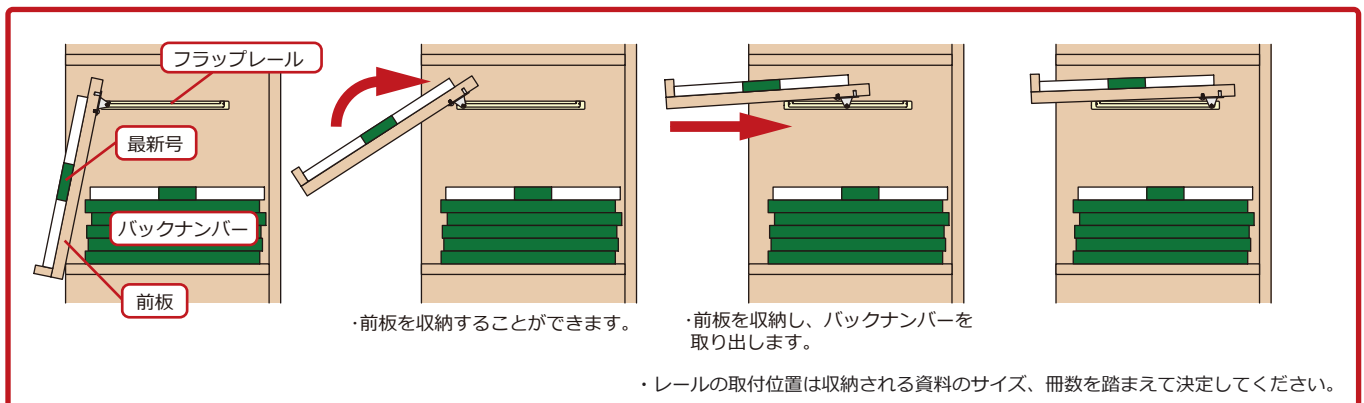

■使い方

ご不明な点は弊社・担当者までお問い合わせください。
製品仕様は予告なく変更する場合がございます。