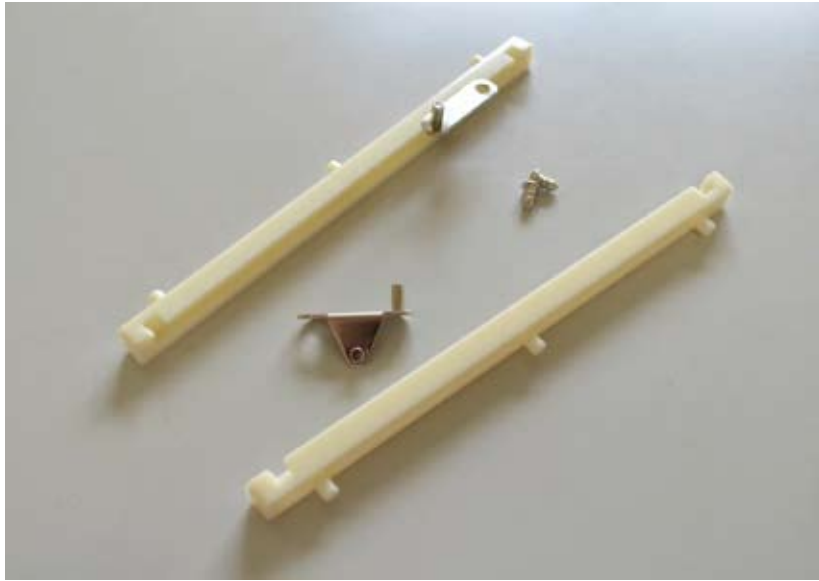

GK フラップレール

NEW!!

GK Series

特長

- ・マガジンラック用のフラップレールです。
- ・主に図書館・資料室などで使用されるレールです。
- ・本棚・書庫等にお使いください。

品名	販売単位
GK フラップレール	1S※

- 1Sで前板1枚分が施工できます。
- ※1S:レール、L型ピン、取付ネジ各2ヶ

部品名	仕上	材質
レール	アイボリー	ABS
L型ピン	Ni	鋼
取付ネジ	Ni	鋼

製品画像中の内容(レール、L型ピン、取付ネジ各2ヶ)が1セットになります。

■使い方

ご不明な点は弊社・担当者までお問い合わせください。
製品仕様は予告なく変更する場合がございます。