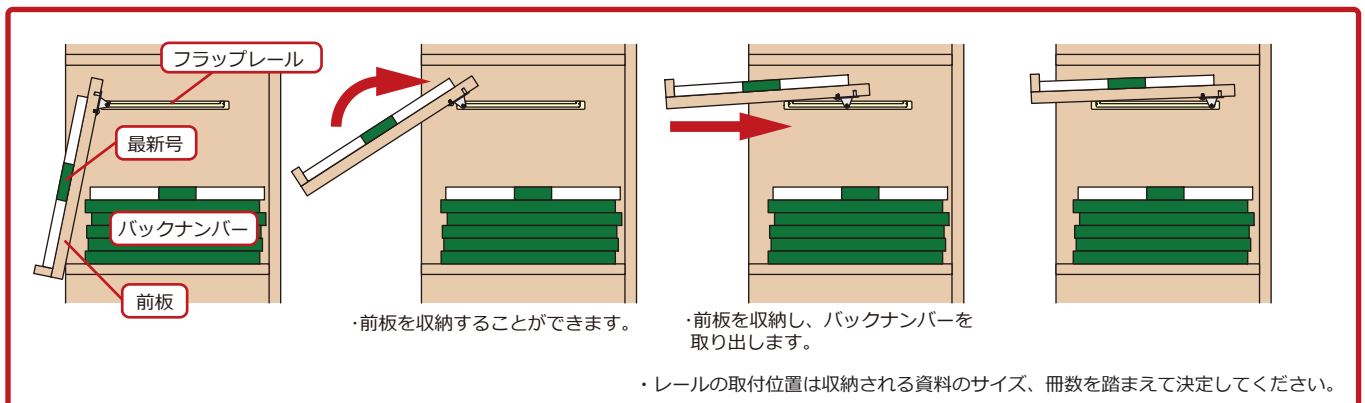

GK フラップレール

NEW!!

GK Series

特長

- ・マガジンラック用のフラップレールです。
- ・主に図書館・資料室などで使用されるレールです。
- ・本棚・書庫等にお使いください。

品名	販売単位
GK フラップレール	1S※

- 1Sで前板1枚分が施工できます。
- ※1S:レール、L型ピン、取付ネジ各2ヶ

部品名	仕上	材質
レール	アイボリー	ABS
L型ピン	Ni	鋼
取付ネジ	Ni	鋼

製品画像中の内容(レール、L型ピン、取付ネジ各2ヶ)が1セットになります。

■使い方

ご不明な点は弊社・担当者までお問い合わせください。
製品仕様は予告なく変更する場合がございます。