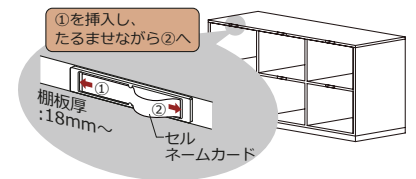

## 特長

- ・幅18mmの品名差です。
- ・棚板厚18mmから使用できます。
- ・両面テープ付。

品名

GK-18ネームプレート

仕上：白

材質：ABS

ご不明な点は弊社・担当者までお問い合わせください。  
製品仕様は予告なく変更する場合がございます。