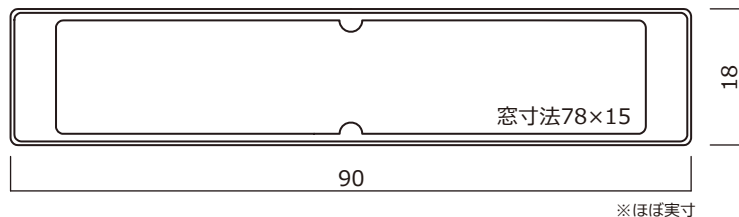

## 特長

- ・幅18mmの品名差です。
- ・棚板厚18mmから使用できます。
- ・両面テープ付。

品名

GK-18ネームプレート

仕上：白

材質：ABS

ご不明な点は弊社・担当者までお問い合わせください。  
製品仕様は予告なく変更する場合がございます。