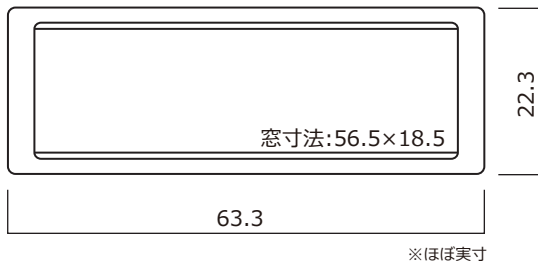

## 特長

- ・GKシリーズ製品と同系色仕様です。
- ・引出し、引戸等の表示プレートとしてお使いいただけます。
- ・両面テープ付。

品名

GKMi型 名刺差

仕上：白、ベージュ、ナチュラル

材質：ABS