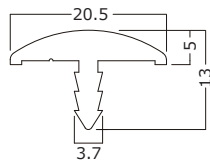

ソフトエッチ 35mm

NEW!!

ソフトエッチ 35mm

- ・従来型のソフトエッチに 35mm が新登場
- ・仕上色は黒、ベージュ、ライトグレーの 3 色
(黒は既存品同色、ベージュ、ライトグレーは新色)
- ・10m 単位での販売が可能

35mm

仕上色：黒、ライトグレー、ベージュ
材質：PVC
1巻：50m
販売単位：10m

〈既存製品〉

品名	仕上色	販売単位
ソフトエッチ (既存製品)	黒、茶、グレー、 アイボリー	・50m/1巻 ・全て10m単位での 販売が可能です。
ソフトエッチ (新製品)	黒、ライトグレー、 ベージュ	

材質：PVC

※35mmのライトグレー、ベージュは新色(GKエッチと同系色)です。

20.5mm

23mm

25mm

28.5mm

30mm

■ 関連製品