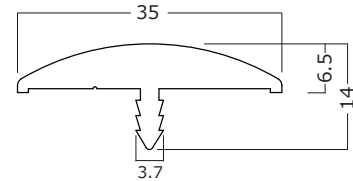

ソフトエッチ 35mm

NEW!!

ソフトエッチ 35mm

- ・従来型のソフトエッチに 35mm が新登場
- ・仕上色は黒、ベージュ、ライトグレーの 3 色
(黒は既存品同色、ベージュ、ライトグレーは新色)
- ・10m 単位での販売が可能

35mm

仕上色：黒、ライトグレー、ベージュ
材質：PVC
1巻：50m
販売単位：10m

〈既存製品〉

品名	仕上色	販売単位
ソフトエッチ (既存製品)	黒、茶、グレー、 アイボリー	・50m/1巻 ・全て10m単位での 販売が可能です。
ソフトエッチ (新製品)	黒、ライトグレー、 ベージュ	

材質：PVC

※35mmのライトグレー、ベージュは新色(GKエッチと同系色)です。

20.5mm

23mm

25mm

28.5mm

30mm

■ 関連製品