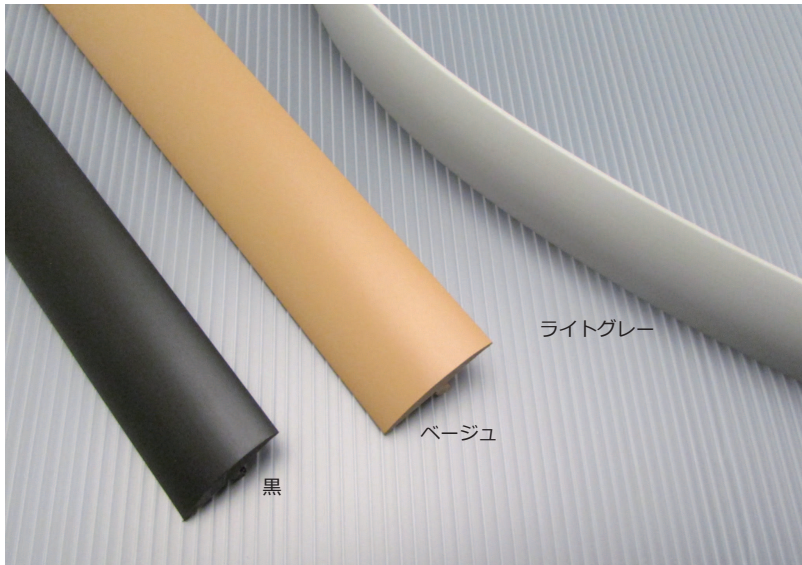

ソフトエッチ 35mm

NEW!!

ソフトエッチ 35mm

- ・従来型のソフトエッチに 35mm が新登場
- ・仕上色は黒、ベージュ、ライトグレーの 3 色
(黒は既存品同色、ベージュ、ライトグレーは新色)
- ・10m 単位での販売が可能

35mm

仕上色：黒、ライトグレー、ベージュ
材質：PVC
1巻：50m
販売単位：10m

〈既存製品〉

品名	仕上色	販売単位
ソフトエッチ (既存製品)	黒、茶、グレー、 アイボリー	・50m/1巻 ・全て10m単位での 販売が可能です。
ソフトエッチ (新製品)	黒、ライトグレー、 ベージュ	

材質：PVC

※35mmのライトグレー、ベージュは新色(GKエッチと同系色)です。

20.5mm

23mm

25mm

28.5mm

30mm

■ 関連製品

※ピンク、水色は参考色です。

GKエッチ

衝撃緩和型テーブルエッチ

- ・柔かいテーブルエッチです。
- ・転倒などで衝突した際、衝撃を和らげることができます。

品名	価格	販売単位
GKエッチ	22,000.-	20m/1巻

仕上：アイボリー、ライトグレー、ベージュ

材質：PVC

※カット販売はしておりません。ご了承ください。