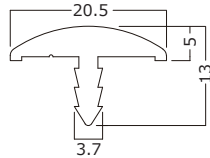

ソフトエッチ 35mm

NEW!!

ソフトエッチ 35mm

- ・従来型のソフトエッチに 35mm が新登場
- ・仕上りは黒、ベージュ、ライトグレーの 3 色
(黒は既存品同色、ベージュ、ライトグレーは新色)
- ・10m 単位での販売が可能

35mm

仕上り色: 黒、ライトグレー、ベージュ
 材質: PVC
 1巻: 50m
 販売単位: 10m

〈既存製品〉

品名	仕上り色	販売単位
ソフトエッチ (既存製品) 20.5mm 23mm 25mm 28.5mm 30mm	黒、茶、グレー、 アイボリー	・50m/1巻 ・全て10m単位での 販売が可能です。
ソフトエッチ (新製品) 35mm	黒、ライトグレー、 ベージュ	

材質: PVC

※35mmのライトグレー、ベージュは新色(GKエッチと同系色)です。

20.5mm

23mm

25mm

28.5mm

30mm

■ 関連製品