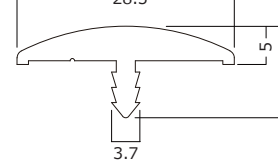

ソフトエッチ 35mm

NEW!!

ソフトエッチ 35mm

- ・従来型のソフトエッチに 35mm が新登場
- ・仕上色は黒、ベージュ、ライトグレーの 3 色
(黒は既存品同色、ベージュ、ライトグレーは新色)
- ・10m 単位での販売が可能

35mm

仕上色：黒、ライトグレー、ベージュ
材質：PVC
1巻：50m
販売単位：10m

〈既存製品〉

品名	仕上色	販売単位
ソフトエッチ (既存製品)	黒、茶、グレー、 アイボリー	・50m/1巻 ・全て10m単位での 販売が可能です。
ソフトエッチ (新製品)	黒、ライトグレー、 ベージュ	

材質：PVC

※35mmのライトグレー、ベージュは新色(GKエッチと同系色)です。

20.5mm

23mm

25mm

28.5mm

30mm

■ 関連製品