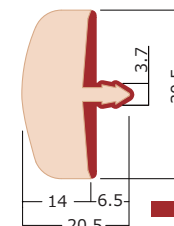

材質：PVC

※35mmのライトグレー、ベージュは新色(GKエッチと同系色)です。

20.5mm

23mm

25mm

28.5mm

30mm

■ 関連製品

※ピンク、水色は参考色です。

GKエッチ

衝撃緩和型テーブルエッチ

- ・柔かいテーブルエッチです。
- ・転倒などで衝突した際、衝撃を和らげることができます。

品名	価格	販売単位
GKエッチ	22,000.-	20m/1巻

仕上：アイボリー、ライトグレー、ベージュ

材質：PVC

※カット販売はしておりません。ご了承ください。