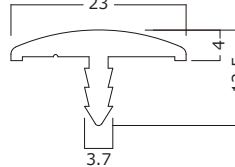

ソフトエッチ 35mm

NEW!!

ソフトエッチ 35mm

- ・従来型のソフトエッチに 35mm が新登場
- ・仕上りは黒、ベージュ、ライトグレーの 3 色
(黒は既存品同色、ベージュ、ライトグレーは新色)
- ・10m 単位での販売が可能

35mm

仕上り色: 黒、ライトグレー、ベージュ
 材質: PVC
 1巻: 50m
 販売単位: 10m

〈既存製品〉

品名	仕上り色	販売単位
ソフトエッチ (既存製品) 20.5mm 23mm 25mm 28.5mm 30mm	黒、茶、グレー、 アイボリー	・50m/1巻 ・全て10m単位での 販売が可能です。
ソフトエッチ (新製品) 35mm	黒、ライトグレー、 ベージュ	

材質: PVC

※35mmのライトグレー、ベージュは新色(GKエッチと同系色)です。

20.5mm

23mm

25mm

28.5mm

30mm

■ 関連製品