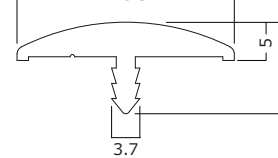

ソフトエッチ 35mm

NEW!!

ソフトエッチ 35mm

- ・従来型のソフトエッチに 35mm が新登場
- ・仕上りは黒、ベージュ、ライトグレーの 3 色
(黒は既存品同色、ベージュ、ライトグレーは新色)
- ・10m 単位での販売が可能

35mm

仕上り色: 黒、ライトグレー、ベージュ
 材質: PVC
 1巻: 50m
 販売単位: 10m

〈既存製品〉

品名	仕上り色	販売単位
ソフトエッチ (既存製品) 20.5mm 23mm 25mm 28.5mm 30mm	黒、茶、グレー、 アイボリー	・50m/1巻 ・全て10m単位での 販売が可能です。
ソフトエッチ (新製品) 35mm	黒、ライトグレー、 ベージュ	

材質: PVC

※35mmのライトグレー、ベージュは新色(GKエッチと同系色)です。

20.5mm

23mm

25mm

28.5mm

30mm

■ 関連製品