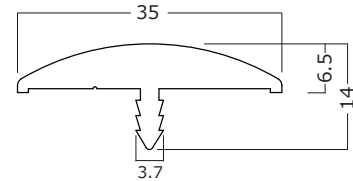

ソフトエッチ 35mm

NEW!!

ソフトエッチ 35mm

- ・従来型のソフトエッチに 35mm が新登場
- ・仕上りは黒、ベージュ、ライトグレーの 3 色
(黒は既存品同色、ベージュ、ライトグレーは新色)
- ・10m 単位での販売が可能

35mm

仕上り色: 黒、ライトグレー、ベージュ
 材質: PVC
 1巻: 50m
 販売単位: 10m

〈既存製品〉

品名	仕上り色	販売単位
ソフトエッチ (既存製品) 20.5mm 23mm 25mm 28.5mm 30mm	黒、茶、グレー、 アイボリー	・50m/1巻 ・全て10m単位での 販売が可能です。
ソフトエッチ (新製品) 35mm	黒、ライトグレー、 ベージュ	

材質: PVC

※35mmのライトグレー、ベージュは新色(GKエッチと同系色)です。

20.5mm

23mm

25mm

28.5mm

30mm

■ 関連製品