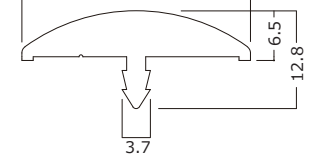

ソフトエッチ 35mm

NEW!!

ソフトエッチ 35mm

- ・従来型のソフトエッチに 35mm が新登場
- ・仕上りは黒、ベージュ、ライトグレーの 3 色
(黒は既存品同色、ベージュ、ライトグレーは新色)
- ・10m 単位での販売が可能

35mm

仕上り色: 黒、ライトグレー、ベージュ
 材質: PVC
 1巻: 50m
 販売単位: 10m

〈既存製品〉

品名	仕上り色	販売単位
ソフトエッチ (既存製品) 20.5mm 23mm 25mm 28.5mm 30mm	黒、茶、グレー、 アイボリー	・50m/1巻 ・全て10m単位での 販売が可能です。
ソフトエッチ (新製品) 35mm	黒、ライトグレー、 ベージュ	

材質: PVC

※35mmのライトグレー、ベージュは新色(GKエッチと同系色)です。

20.5mm

23mm

25mm

28.5mm

30mm

■ 関連製品