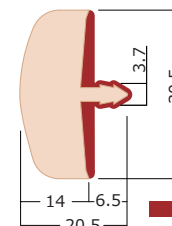

材質: PVC

※35mmのライトグレー、ベージュは新色(GKエッチと同系色)です。

20.5mm

23mm

25mm

28.5mm

30mm

■ 関連製品

※ピンク、水色は参考色です。

GKエッチ

衝撃緩和型テーブルエッチ

- ・柔かいテーブルエッチです。
- ・転倒などで衝突した際、衝撃を和らげることができます。

品名	価格	販売単位
GKエッチ	22,000.-	20m/1巻

仕上: アイボリー、ライトグレー、ベージュ

材質: PVC

※カット販売はしておりません。ご了承ください。