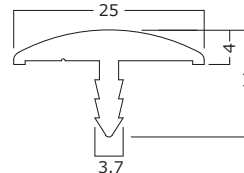

ソフトエッチ 35mm

NEW!!

ソフトエッチ 35mm

- ・従来型のソフトエッチに 35mm が新登場
- ・仕上色は黒、ベージュ、ライトグレーの 3 色
(黒は既存品同色、ベージュ、ライトグレーは新色)
- ・10m 単位での販売が可能

35mm

仕上色：黒、ライトグレー、ベージュ
材質：PVC
1巻：50m
販売単位：10m

〈既存製品〉

品名	仕上色	販売単位
ソフトエッチ (既存製品)	黒、茶、グレー、 アイボリー	・50m/1巻 ・全て10m単位での 販売が可能です。
ソフトエッチ (新製品)	黒、ライトグレー、 ベージュ	

材質：PVC

※35mmのライトグレー、ベージュは新色(GKエッチと同系色)です。

20.5mm

23mm

25mm

28.5mm

30mm

■ 関連製品