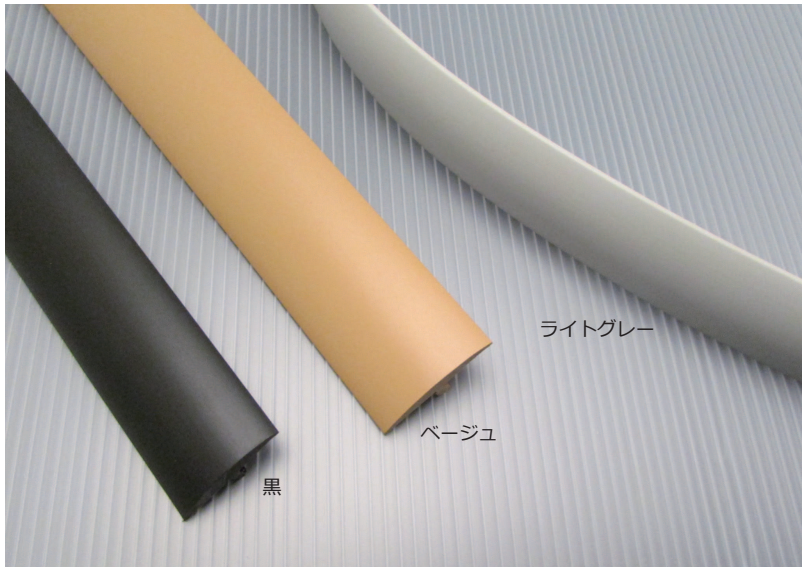

ソフトエッチ 35mm

NEW!!

ソフトエッチ 35mm

- ・従来型のソフトエッチに 35mm が新登場
- ・仕上りは黒、ベージュ、ライトグレーの 3 色
(黒は既存品同色、ベージュ、ライトグレーは新色)
- ・10m 単位での販売が可能

35mm

仕上り色: 黒、ライトグレー、ベージュ
 材質: PVC
 1巻: 50m
 販売単位: 10m

〈既存製品〉

品名	仕上り色	販売単位
ソフトエッチ (既存製品) 20.5mm 23mm 25mm 28.5mm 30mm	黒、茶、グレー、 アイボリー	・50m/1巻 ・全て10m単位での 販売が可能です。
ソフトエッチ (新製品) 35mm	黒、ライトグレー、 ベージュ	

材質: PVC

※35mmのライトグレー、ベージュは新色(GKエッチと同系色)です。

20.5mm

23mm

25mm

28.5mm

30mm

■ 関連製品

※ピンク、水色は参考色です。

GKエッチ

衝撃緩和型テーブルエッチ

- ・柔かいテーブルエッチです。
- ・転倒などで衝突した際、衝撃を和らげることができます。

品名	価格	販売単位
GKエッチ	22,000.-	20m/1巻

仕上: アイボリー、ライトグレー、ベージュ

材質: PVC

※カット販売はしておりません。ご了承ください。