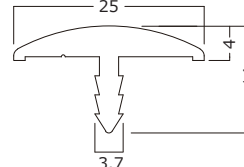

ソフトエッチ 35mm

NEW!!

ソフトエッチ 35mm

- ・従来型のソフトエッチに 35mm が新登場
- ・仕上りは黒、ベージュ、ライトグレーの 3 色
(黒は既存品同色、ベージュ、ライトグレーは新色)
- ・10m 単位での販売が可能

35mm

仕上り色: 黒、ライトグレー、ベージュ
 材質: PVC
 1巻: 50m
 販売単位: 10m

〈既存製品〉

品名	仕上り色	販売単位
ソフトエッチ (既存製品) 20.5mm 23mm 25mm 28.5mm 30mm	黒、茶、グレー、 アイボリー	・50m/1巻 ・全て10m単位での 販売が可能です。
ソフトエッチ (新製品) 35mm	黒、ライトグレー、 ベージュ	

材質: PVC

※35mmのライトグレー、ベージュは新色(GKエッチと同系色)です。

20.5mm

23mm

25mm

28.5mm

30mm

■ 関連製品