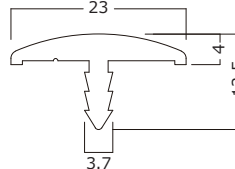

ソフトエッチ 35mm

NEW!!

ソフトエッチ 35mm

- ・従来型のソフトエッチに 35mm が新登場
- ・仕上色は黒、ベージュ、ライトグレーの 3 色
(黒は既存品同色、ベージュ、ライトグレーは新色)
- ・10m 単位での販売が可能

35mm

仕上色：黒、ライトグレー、ベージュ
材質：PVC
1巻：50m
販売単位：10m

〈既存製品〉

品名	仕上色	販売単位
ソフトエッチ (既存製品)	黒、茶、グレー、 アイボリー	・50m/1巻 ・全て10m単位での 販売が可能です。
ソフトエッチ (新製品)	黒、ライトグレー、 ベージュ	

材質：PVC

※35mmのライトグレー、ベージュは新色(GKエッチと同系色)です。

20.5mm

23mm

25mm

28.5mm

30mm

■ 関連製品