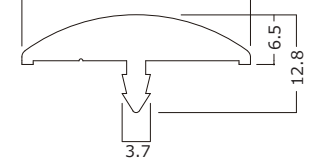

ソフトエッチ 35mm

NEW!!

ソフトエッチ 35mm

- ・従来型のソフトエッチに 35mm が新登場
- ・仕上色は黒、ベージュ、ライトグレーの 3 色
(黒は既存品同色、ベージュ、ライトグレーは新色)
- ・10m 単位での販売が可能

35mm

仕上色：黒、ライトグレー、ベージュ
材質：PVC
1巻：50m
販売単位：10m

〈既存製品〉

品名	仕上色	販売単位
ソフトエッチ (既存製品)	黒、茶、グレー、 アイボリー	・50m/1巻 ・全て10m単位での 販売が可能です。
ソフトエッチ (新製品)	黒、ライトグレー、 ベージュ	

材質：PVC

※35mmのライトグレー、ベージュは新色(GKエッチと同系色)です。

20.5mm

23mm

25mm

28.5mm

30mm

■ 関連製品