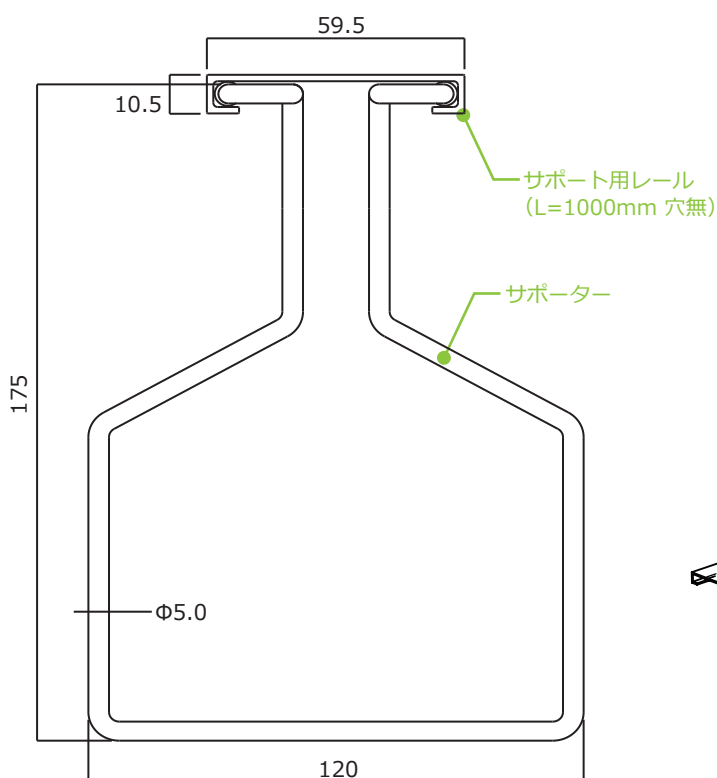

■ 特長

- ・本の倒れ止め金具です。
- ・主に図書館、図書室、本棚向けにお使いいただけます。
- ・サポーターには滑り止めチューブがついております。
- ・レールは棚板の補強材（たわみ止め）にもなります。アルミ材なので長さのカットも現場で行なえます。

品名	箱入数
GK ブックサポート サポーター	50ヶ
サポート用レール (L1000mm)	30本

仕上 / 材質
 サポーター：クローム / SWRM
 サポート用レール：シルバー / アルミ

ご注意
 ・製品寸法は概寸です。
 レールを棚板に掘り込んで使用する場合は寸法確認を行ってから加工してください。