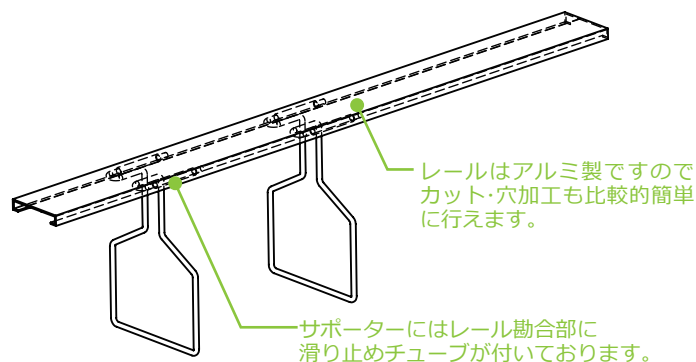

■ 特長

- ・本の倒れ止め金具です。
- ・主に図書館、図書室、本棚向けにお使いいただけます。
- ・サポーターには滑り止めチューブがついております。
- ・レールは棚板の補強材（たわみ止め）にもなります。アルミ材なので長さのカットも現場で行なえます。

品名	箱入数
GK ブックサポート サポーター	50ヶ
サポート用レール (L1000mm)	30本

仕上 / 材質
 サポーター：クローム / SWRM
 サポート用レール：シルバー / アルミ

ご注意
 ・製品寸法は概寸です。
 レールを棚板に掘り込んで使用する場合は寸法確認を行ってから加工してください。