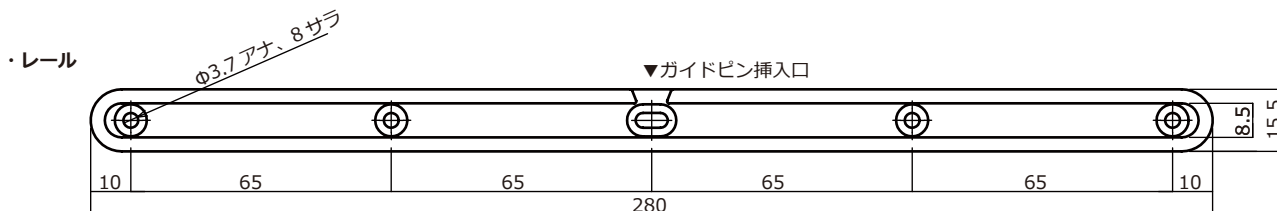

GK ビス止フラップレール 280mm

NEW!!

GK Series and NSDparts

品名	仕上
GK ビス止フラップレール 280mm	白

材質：ABS(レール)、POM(ガイドピン)
販売単位：1S(レール×2、ガイドピン×2)
1Sで扉一枚が施工できます。

GK フラップレール (従来型)

・納まり参考図

・GK ビス止フラップレール 280mm(ビス止めタイプ)

・GK フラップレール (ダボ止めタイプ)

※上記図面の設定で取り付けられた際の扉の軌跡で生じるクリアランスです。0mmに設定すると扉が当たる可能性がありますのでご注意ください。
また、製品上のクリアランスや扉の傾斜等で設定と異なる場合がございますので余裕を持った寸法で取付してください。
※ビス止めタイプ (L280mm) は製品が長くなっております。奥行方向の設計寸法にご注意ください。