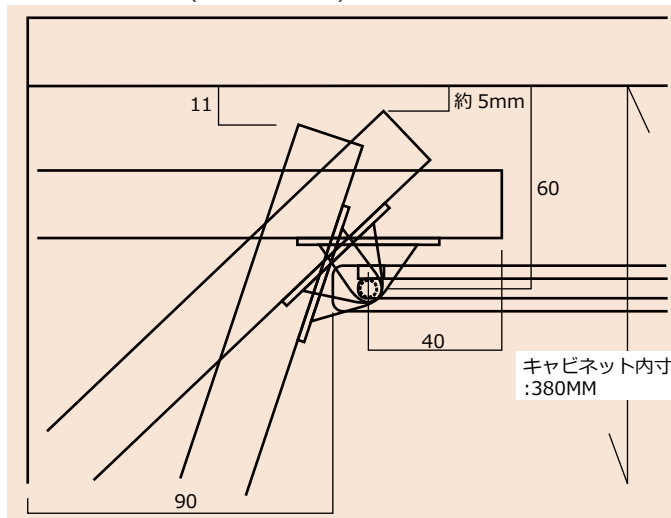

GK ビス止フラップレール 280mm

NEW!!

GK Series and NSDparts

品名	仕上
GK ビス止フラップレール 280mm	白

材質：ABS(レール)、POM(ガイドピン)
販売単位：1S(レール×2、ガイドピン×2)
1Sで扉一枚が施工できます。

GK フラップレール (従来型)

・納まり参考図

・GK ビス止フラップレール 280mm(ビス止めタイプ)

・GK フラップレール (ダボ止めタイプ)

※上記図面の設定で取り付けられた際の扉の軌跡で生じるクリアランスです。0mmに設定すると扉が当たる可能性がありますのでご注意ください。
また、製品上のクリアランスや扉の傾斜等で設定と異なる場合がございますので余裕を持った寸法で取付してください。
※ビス止めタイプ (L280mm) は製品が長くなっております。奥行方向の設計寸法にご注意ください。