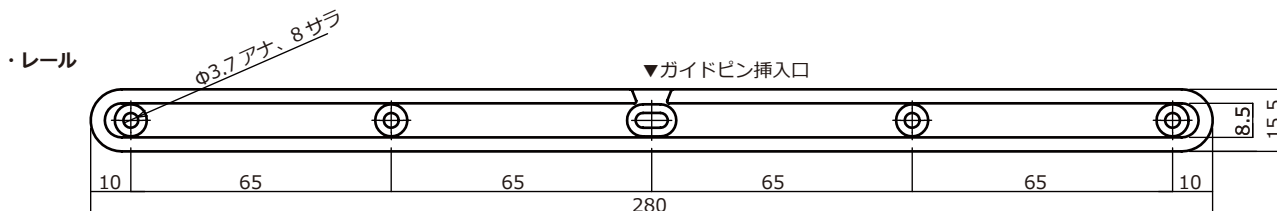

GK ビス止フラップレール 280mm

NEW!!

GK Series and NSDparts

| 品名 | 仕上 |
|---------------------|----|
| GK ビス止フラップレール 280mm | 白 |

材質：ABS(レール)、POM(ガイドピン)
販売単位：1S(レール×2、ガイドピン×2)
1Sで扉一枚が施工できます。

GK フラップレール (従来型)

・納まり参考図

・GK ビス止フラップレール 280mm(ビス止めタイプ)

・GK フラップレール (ダボ止めタイプ)

※上記図面の設定で取り付けられた際の扉の軌跡で生じるクリアランスです。0mmに設定すると扉が当たる可能性がありますのでご注意ください。
また、製品上のクリアランスや扉の傾斜等で設定と異なる場合がございますので余裕を持った寸法で取付してください。
※ビス止めタイプ (L280mm) は製品が長くなっております。奥行方向の設計寸法にご注意ください。

N 株式会社
野口ハードウェア
NOGUCHI
www.noguchi-hw.com