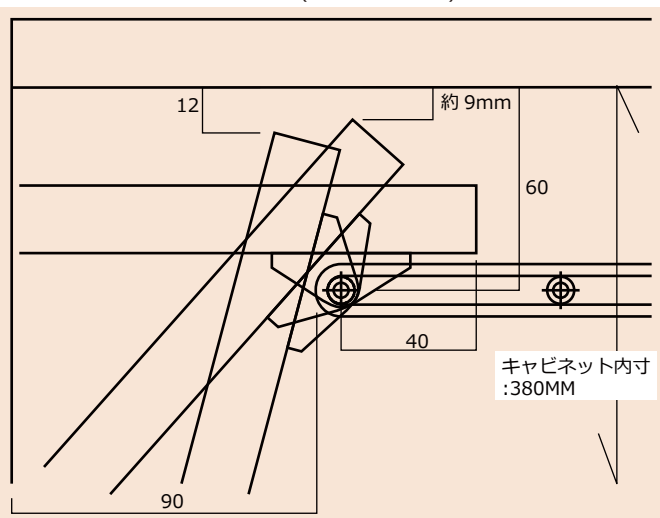

GK ビス止フラップレール 280mm

NEW!!

GK Series and NSDparts

品名	仕上
GK ビス止フラップレール 280mm	白

材質：ABS(レール)、POM(ガイドピン)
販売単位：1S(レール×2、ガイドピン×2)
1Sで扉一枚が施工できます。

GK フラップレール (従来型)

・納まり参考図

・GK ビス止フラップレール 280mm(ビス止めタイプ)

・GK フラップレール (ダボ止めタイプ)

※上記図面の設定で取り付けられた際の扉の軌跡で生じるクリアランスです。0mmに設定すると扉が当たる可能性がありますのでご注意ください。
また、製品上のクリアランスや扉の傾斜等で設定と異なる場合がございますので余裕を持った寸法で取付してください。
※ビス止めタイプ (L280mm) は製品が長くなっております。奥行方向の設計寸法にご注意ください。