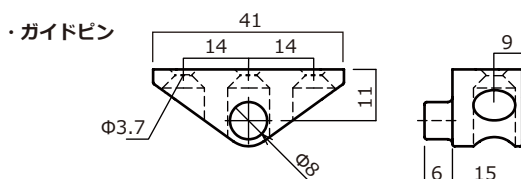

GK ビス止フラップレール 280mm

NEW!!

GK Series and NSDparts

品名	仕上
GK ビス止フラップレール 280mm	白

材質：ABS(レール)、POM(ガイドピン)
販売単位：1S(レール×2、ガイドピン×2)
1Sで扉一枚が施工できます。

GK フラップレール (従来型)

・納まり参考図

・GK ビス止フラップレール 280mm(ビス止めタイプ)

・GK フラップレール (ダボ止めタイプ)

※上記図面の設定で取り付けられた際の扉の軌跡で生じるクリアランスです。0mmに設定すると扉が当たる可能性がありますのでご注意ください。
また、製品上のクリアランスや扉の傾斜等で設定と異なる場合がございますので余裕を持った寸法で取付してください。
※ビス止めタイプ (L280mm) は製品が長くなっております。奥行方向の設計寸法にご注意ください。