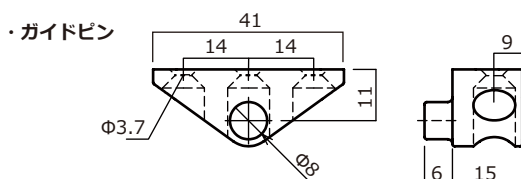

GK ビス止フラップレール 280mm

NEW!!

GK Series and NSDparts

| 品名 | 仕上 |
|---------------------|----|
| GK ビス止フラップレール 280mm | 白 |

材質：ABS(レール)、POM(ガイドピン)
販売単位：1S(レール×2、ガイドピン×2)
1Sで扉一枚が施工できます。

GK フラップレール (従来型)

・納まり参考図

・GK ビス止フラップレール 280mm(ビス止めタイプ)

・GK フラップレール (ダボ止めタイプ)

※上記図面の設定で取り付けられた際の扉の軌跡で生じるクリアランスです。0mmに設定すると扉が当たる可能性がありますのでご注意ください。
また、製品上のクリアランスや扉の傾斜等で設定と異なる場合がございますので余裕を持った寸法で取付してください。
※ビス止めタイプ (L280mm) は製品が長くなっております。奥行方向の設計寸法にご注意ください。

N 株式会社
野口ハードウェア
NOGUCHI
www.noguchi-hw.com