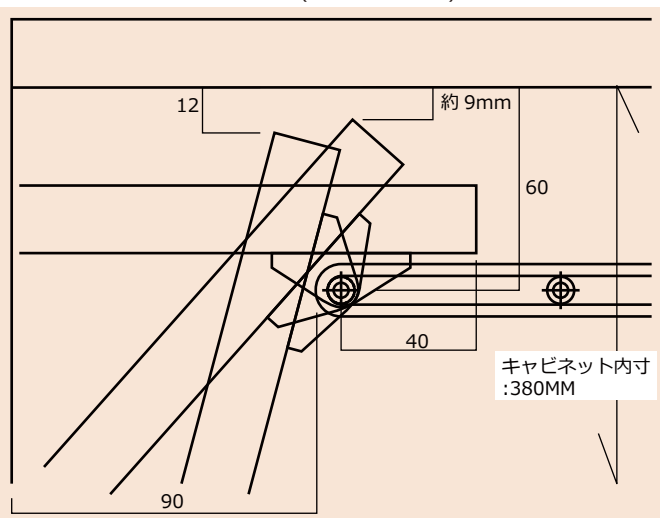

GK ビス止フラップレール 280mm

NEW!!

GK Series and NSDparts

| 品名 | 仕上 |
|---------------------|----|
| GK ビス止フラップレール 280mm | 白 |

材質：ABS(レール)、POM(ガイドピン)
販売単位：1S(レール×2、ガイドピン×2)
1Sで扉一枚が施工できます。

GK フラップレール (従来型)

・納まり参考図

・GK ビス止フラップレール 280mm(ビス止めタイプ)

・GK フラップレール (ダボ止めタイプ)

※上記図面の設定で取り付けられた際の扉の軌跡で生じるクリアランスです。0mmに設定すると扉が当たる可能性がありますのでご注意ください。
また、製品上のクリアランスや扉の傾斜等で設定と異なる場合がございますので余裕を持った寸法で取付してください。
※ビス止めタイプ (L280mm) は製品が長くなっております。奥行方向の設計寸法にご注意ください。

N 株式会社
野口ハードウェア
NOGUCHI
www.noguchi-hw.com