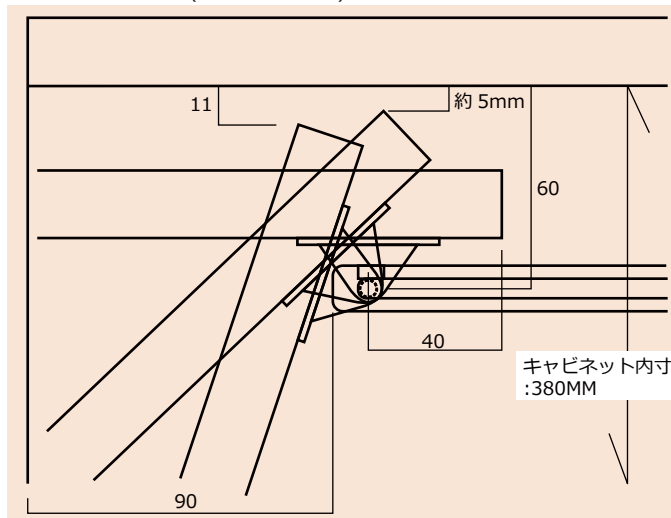

GK ビス止フラップレール 280mm

NEW!!

GK Series and NSDparts

| 品名 | 仕上 |
|---------------------|----|
| GK ビス止フラップレール 280mm | 白 |

材質：ABS(レール)、POM(ガイドピン)
販売単位：1S(レール×2、ガイドピン×2)
1Sで扉一枚が施工できます。

GK フラップレール (従来型)

・納まり参考図

・GK ビス止フラップレール 280mm(ビス止めタイプ)

・GK フラップレール (ダボ止めタイプ)

※上記図面の設定で取り付けられた際の扉の軌跡で生じるクリアランスです。0mmに設定すると扉が当たる可能性がありますのでご注意ください。
また、製品上のクリアランスや扉の傾斜等で設定と異なる場合がございますので余裕を持った寸法で取付してください。
※ビス止めタイプ (L280mm) は製品が長くなっております。奥行方向の設計寸法にご注意ください。

N 株式会社
野口ハードウェア
NOGUCHI
www.noguchi-hw.com