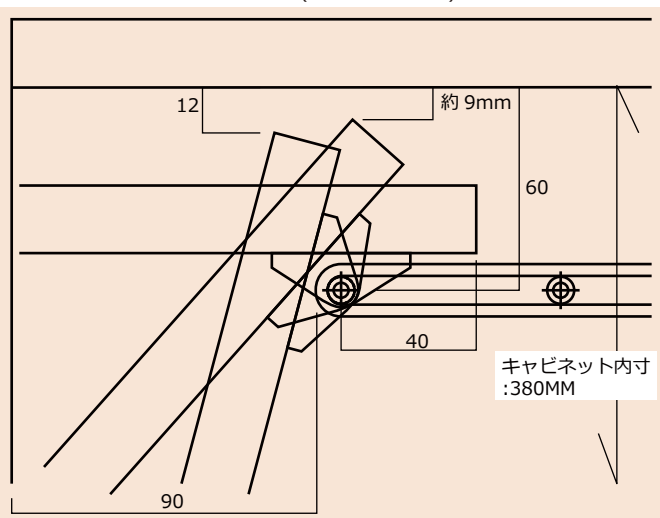

GK ビス止フラップレール 280mm

NEW!!

GK Series and NSDparts

品名	仕上
GK ビス止フラップレール 280mm	白

材質：ABS(レール)、POM(ガイドピン)
販売単位：1S(レール×2、ガイドピン×2)
1Sで扉一枚が施工できます。

GK フラップレール (従来型)

・納まり参考図

・GK ビス止フラップレール 280mm(ビス止めタイプ)

・GK フラップレール (ダボ止めタイプ)

※上記図面の設定で取り付けられた際の扉の軌跡で生じるクリアランスです。0mmに設定すると扉が当たる可能性がありますのでご注意ください。
また、製品上のクリアランスや扉の傾斜等で設定と異なる場合がございますので余裕を持った寸法で取付してください。
※ビス止めタイプ (L280mm) は製品が長くなっております。奥行方向の設計寸法にご注意ください。