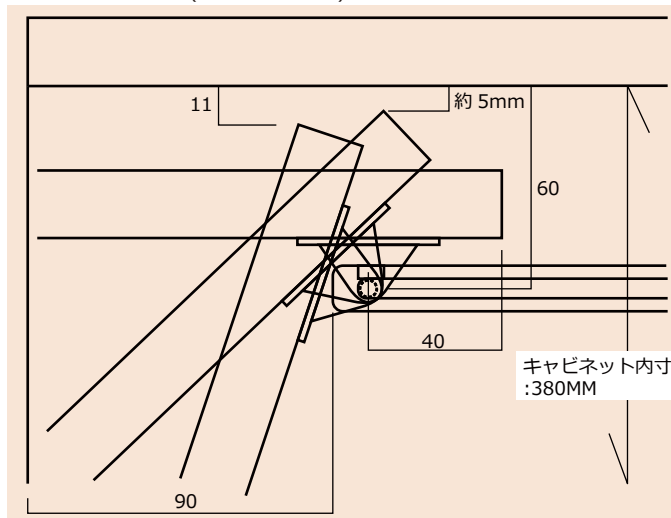

GK ビス止フラップレール 280mm

NEW!!

GK Series and NSDparts

品名	仕上
GK ビス止フラップレール 280mm	白

材質：ABS(レール)、POM(ガイドピン)
販売単位：1S(レール×2、ガイドピン×2)
1Sで扉一枚が施工できます。

GK フラップレール (従来型)

・納まり参考図

・GK ビス止フラップレール 280mm(ビス止めタイプ)

・GK フラップレール (ダボ止めタイプ)

※上記図面の設定で取り付けられた際の扉の軌跡で生じるクリアランスです。0mmに設定すると扉が当たる可能性がありますのでご注意ください。
また、製品上のクリアランスや扉の傾斜等で設定と異なる場合がございますので余裕を持った寸法で取付してください。
※ビス止めタイプ (L280mm) は製品が長くなっております。奥行方向の設計寸法にご注意ください。