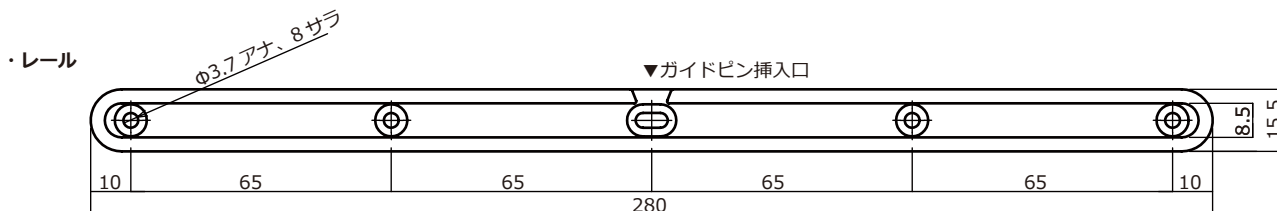

GK ビス止フラップレール 280mm

NEW!!

GK Series and NSDparts

品名	仕上
GK ビス止フラップレール 280mm	白

材質：ABS(レール)、POM(ガイドピン)
販売単位：1S(レール×2、ガイドピン×2)
1Sで扉一枚が施工できます。

GK フラップレール (従来型)

・納まり参考図

・GK ビス止フラップレール 280mm(ビス止めタイプ)

・GK フラップレール (ダボ止めタイプ)

※上記図面の設定で取り付けられた際の扉の軌跡で生じるクリアランスです。0mmに設定すると扉が当たる可能性がありますのでご注意ください。
また、製品上のクリアランスや扉の傾斜等で設定と異なる場合がございますので余裕を持った寸法で取付してください。
※ビス止めタイプ (L280mm) は製品が長くなっております。奥行方向の設計寸法にご注意ください。