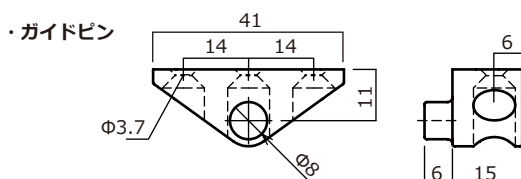

GK ビス止フラップレール 280mm

NEW!!

GK Series and NSDparts

品名	仕上
GK ビス止フラップレール 280mm	白

材質：ABS(レール)、POM(ガイドピン)
販売単位：1S(レール×2、ガイドピン×2)
1Sで扉一枚が施工できます。

GK フラップレール (従来型)

・納まり参考図

・GK ビス止フラップレール 280mm(ビス止めタイプ)

・GK フラップレール (ダボ止めタイプ)

※上記図面の設定で取り付けられた際の扉の軌跡で生じるクリアランスです。0mmに設定すると扉が当たる可能性がありますのでご注意ください。
また、製品上のクリアランスや扉の傾斜等で設定と異なる場合がございますので余裕を持った寸法で取付してください。
※ビス止めタイプ (L280mm) は製品が長くなっております。奥行方向の設計寸法にご注意ください。